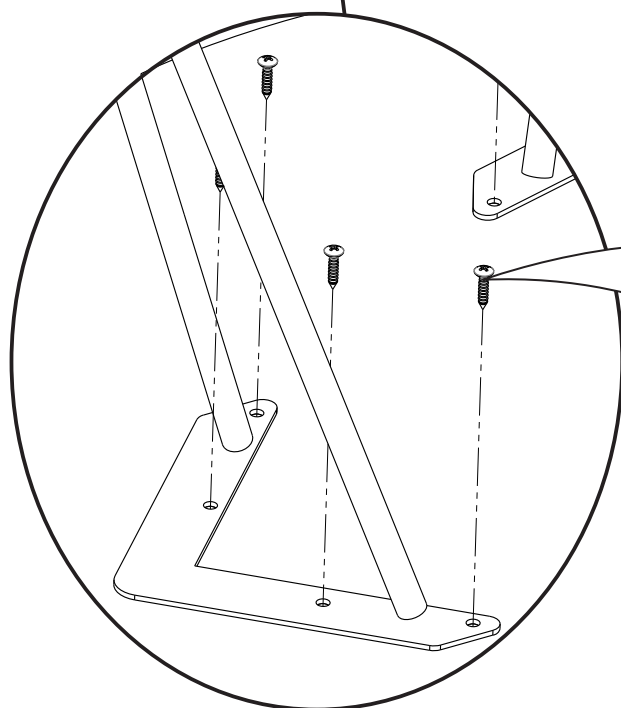

PROTEGER DEL
AGUA

NO SUBIRSE AL
MUEBLE

NO ARRASTRAR EL
MUEBLE

Retirar el papel protector de cada arandela plastica y pegar una en cada pata

Ajustar con llave allen de 5 mm.