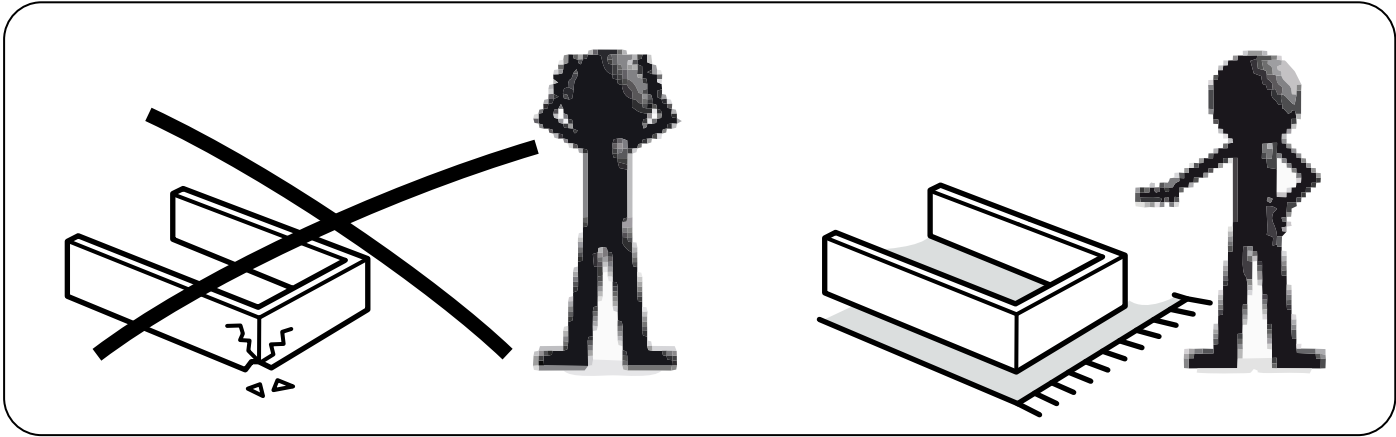

LIMPIAR CON
PAÑO SECO

PROTEGER DEL
AGUA

NO SUBIRSE AL
MUEBLE

NO ARRASTRAR EL
MUEBLE