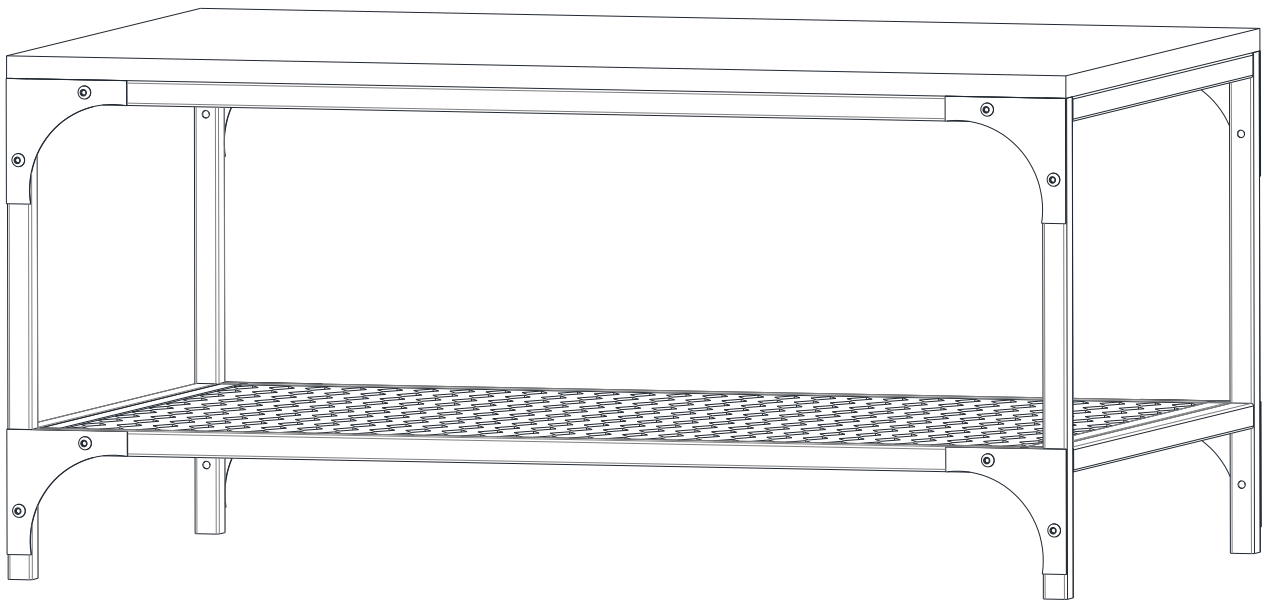

LIVING

MESA RATONA MANHATTAN

Instructivo de Armado
MTR90

DIELFE®

LIMPIAR CON
PAÑO SECO

PROTEGER DEL
AGUA

NO SUBIRSE AL
MUEBLE

NO ARRASTRAR EL
MUEBLE

HERRAJES

INSERTO CUADRADO A

REGATON PLASTICO

TORNILLO PARA ESCUADRA (D)

TORNILLO DE FIJACION (B)

ESCUADRA ESQUINERA

TORNILLO 30 mm (A)

1