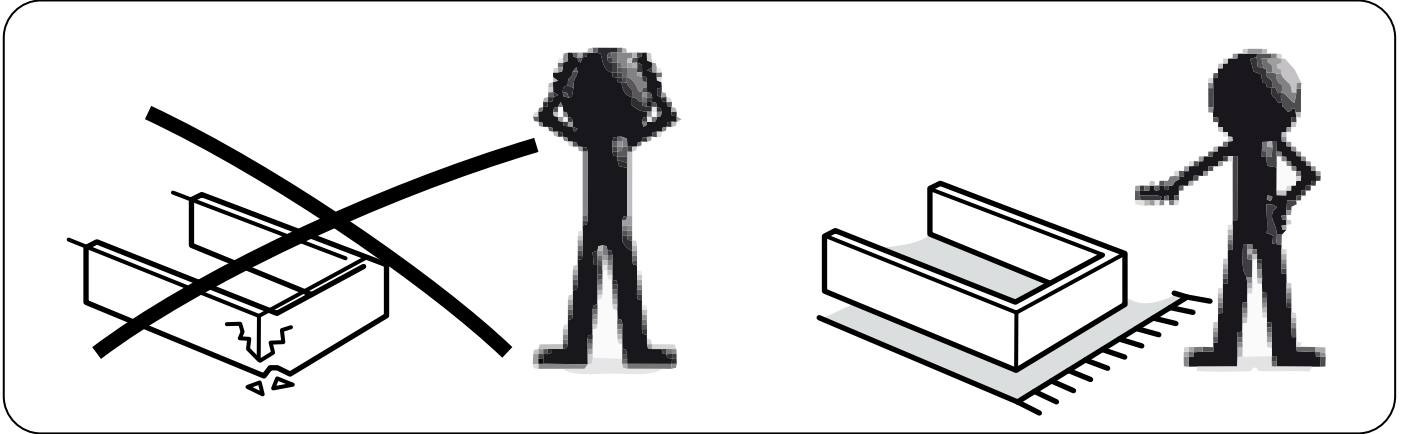

LIVING

MESA RATONA MANHATTAN

Instructivo de Armado
MTR90

DIELFE®

LIMPIAR CON
PAÑO SECO

PROTEGER DEL
AGUA

NO SUBIRSE AL
MUEBLE

NO ARRASTRAR EL
MUEBLE

HERRAJES

INSERTO CUADRADO A

REGATON PLASTICO

TORNILLO PARA ESCUADRA (D)

TORNILLO DE FIJACION (B)

ESCUADRA ESQUINERA

TORNILLO 30 mm (A)

1